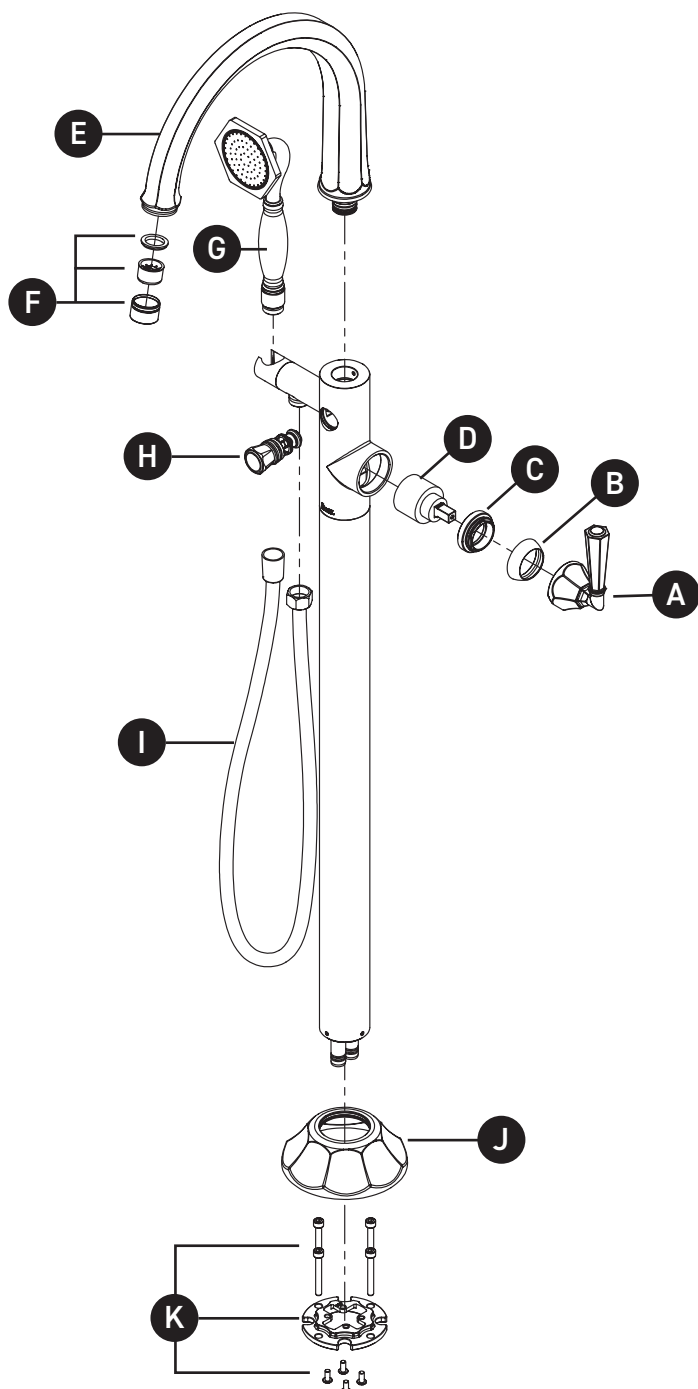

ORDER BY PART NUMBER

ILLUSTRATED PARTS

TPN06HF1LM Series
Palladian™ Single Hole Floor Mount
Tub Filler Trim

ID	Kit Number	Finish
A	R9403886*	See Below
B	R9404710*	See Below
C	R9405253	N/A
D	R946027	N/A
E	R9405270*	See Below
F	R9405271*	See Below
G	R9403906*	See Below
H	R9405267*	See Below
I	R945159*	See Below
J	R9403367*	See Below
K	R9404725	N/A
L	R9420001 <i>(Seal kits, not pictured)</i>	N/A

ROHL

VEUILLEZ EFFECTUER VOTRE COMMANDE
PAR NO DE RÉFÉRENCE

ILLUSTRATIONS DES PIÈCES

TPN06HF1LM Série

Garniture de remplisseur de baignoire à
installation au sol et sur une ouverture Palladian^{MC}

ID	Référence du kit	Finition
A	R9403886*	Voir ci-dessous
B	R9404710*	Voir ci-dessous
C	R9405253	N/A
D	R946027	N/A
E	R9405270*	Voir ci-dessous
F	R9405271*	Voir ci-dessous
G	R9403906*	Voir ci-dessous
H	R9405267*	Voir ci-dessous
I	R945159*	Voir ci-dessous
J	R9403367*	Voir ci-dessous
K	R9404725	N/A
L	R9420001 <i>(Kits de joints, non illustré)</i>	N/A

ROHL

PEDIR POR NÚMERO DE REFERENCIA

PIEZAS ILUSTRADAS

TPN06HF1LM Serie

Moldura Palladian™ para llave de tina de un solo orificio para montaje en el piso

ID	Referencia del kit	Acabado
A	R9403886*	Ver más abajo
B	R9404710*	Ver más abajo
C	R9405253	N/A
D	R946027	N/A
E	R9405270*	Ver más abajo
F	R9405271*	Ver más abajo
G	R9403906*	Ver más abajo
H	R9405267*	Ver más abajo
I	R945159*	Ver más abajo
J	R9403367*	Ver más abajo
K	R9404725	N/A
L	R9420001 <i>(kit de sellado, sin foto)</i>	N/A