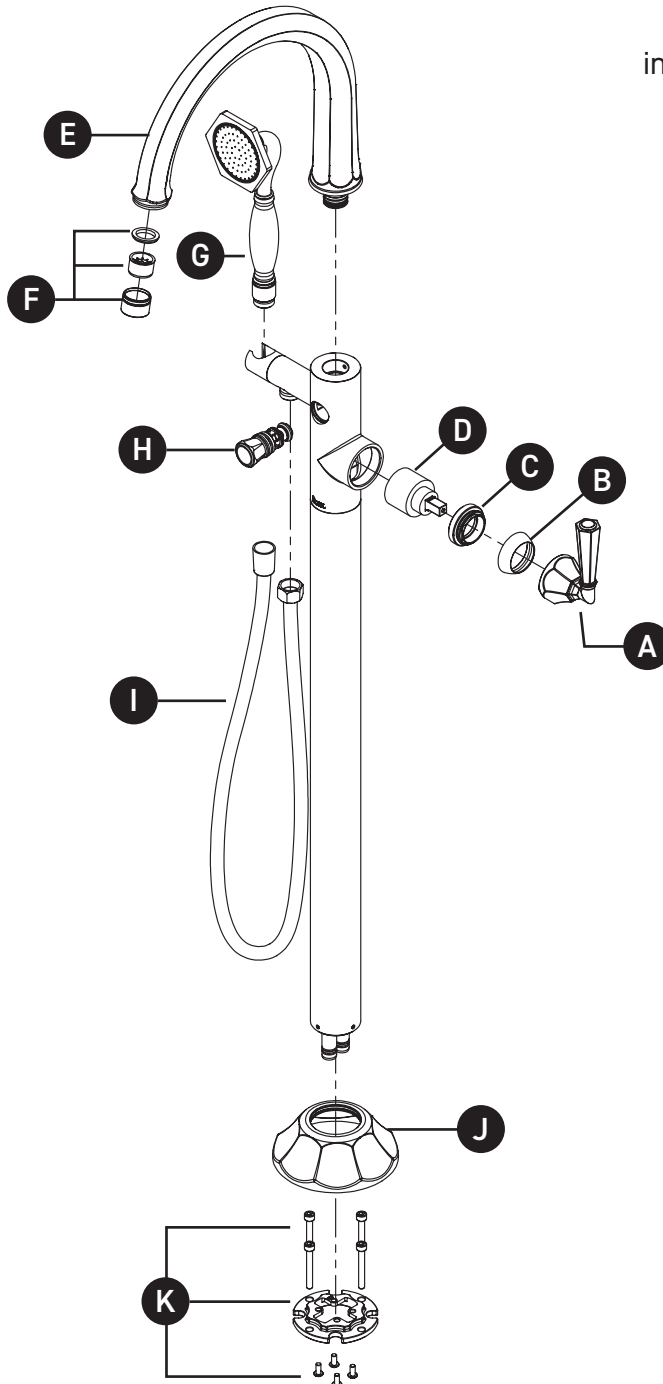

ORDER BY PART NUMBER

ILLUSTRATED PARTS

TPN06HF1LM Series
Palladian™ Single Hole Floor Mount
Tub Filler Trim

ID	Kit Number	Finish
A	R9403886*	See Below
B	R9404710*	See Below
C	R9405253	N/A
D	R946027	N/A
E	R9405270*	See Below
F	R9405271*	See Below
G	R9403906*	See Below
H	R9405267*	See Below
I	R945159*	See Below
J	R9403367*	See Below
K	R9404725	N/A
L	R9420001 <i>(Seal kits, not pictured)</i>	N/A

ROHL

VEUILLEZ EFFECTUER VOTRE COMMANDE
PAR NO DE RÉFÉRENCE

ILLUSTRATIONS DES PIÈCES

TPN06HF1LM Série

Garniture de remplisseur de baignoire à
installation au sol et sur une ouverture Palladian^{MC}

ID	Référence du kit	Finition
A	R9403886*	Voir ci-dessous
B	R9404710*	Voir ci-dessous
C	R9405253	N/A
D	R946027	N/A
E	R9405270*	Voir ci-dessous
F	R9405271*	Voir ci-dessous
G	R9403906*	Voir ci-dessous
H	R9405267*	Voir ci-dessous
I	R945159*	Voir ci-dessous
J	R9403367*	Voir ci-dessous
K	R9404725	N/A
L	R9420001 <i>(Kits de joints, non illustré)</i>	N/A

ROHL

PEDIR POR NÚMERO DE REFERENCIA

PIEZAS ILUSTRADAS

TPN06HF1LM Serie

Moldura Palladian™ para llave de tina de un solo orificio para montaje en el piso

ID	Referencia del kit	Acabado
A	R9403886*	Ver más abajo
B	R9404710*	Ver más abajo
C	R9405253	N/A
D	R946027	N/A
E	R9405270*	Ver más abajo
F	R9405271*	Ver más abajo
G	R9403906*	Ver más abajo
H	R9405267*	Ver más abajo
I	R945159*	Ver más abajo
J	R9403367*	Ver más abajo
K	R9404725	N/A
L	R9420001 <i>(kit de sellado, sin foto)</i>	N/A