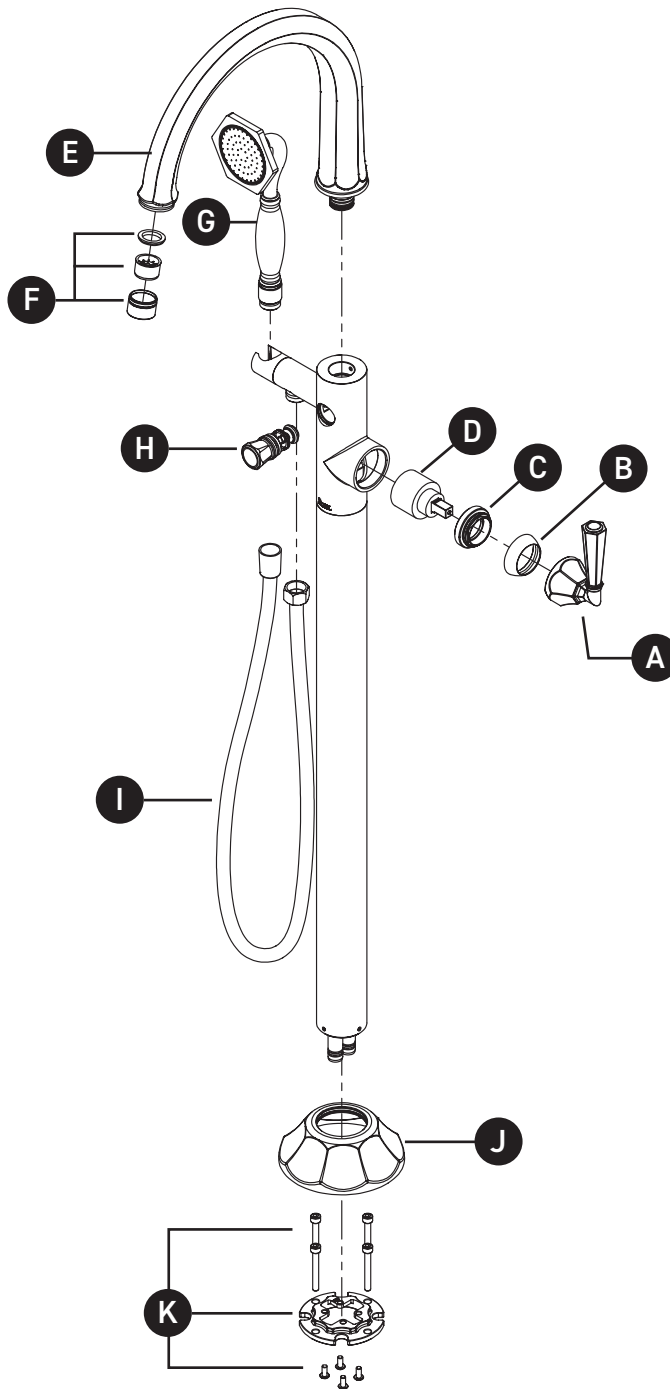

ORDER BY PART NUMBER

ILLUSTRATED PARTS

TPN06HF1LM Series
Palladian™ Single Hole Floor Mount
Tub Filler Trim

ID	Kit Number	Finish
A	R9403886*	See Below
B	R9404710*	See Below
C	R9405253	N/A
D	R946027	N/A
E	R9405270*	See Below
F	R9405271*	See Below
G	R9403906*	See Below
H	R9405267*	See Below
I	R945159*	See Below
J	R9403367*	See Below
K	R9404725	N/A
L	R9420001 <i>(Seal kits, not pictured)</i>	N/A

ROHL

VEUILLEZ EFFECTUER VOTRE COMMANDE
PAR NO DE RÉFÉRENCE

ILLUSTRATIONS DES PIÈCES

TPN06HF1LM Série

Garniture de remplisseur de baignoire à
installation au sol et sur une ouverture Palladian^{MC}

ID	Référence du kit	Finition
A	R9403886*	Voir ci-dessous
B	R9404710*	Voir ci-dessous
C	R9405253	N/A
D	R946027	N/A
E	R9405270*	Voir ci-dessous
F	R9405271*	Voir ci-dessous
G	R9403906*	Voir ci-dessous
H	R9405267*	Voir ci-dessous
I	R945159*	Voir ci-dessous
J	R9403367*	Voir ci-dessous
K	R9404725	N/A
L	R9420001 <i>(Kits de joints, non illustré)</i>	N/A

ROHL

PEDIR POR NÚMERO DE REFERENCIA

PIEZAS ILUSTRADAS

TPN06HF1LM Serie

Moldura Palladian™ para llave de tina de un solo orificio para montaje en el piso

ID	Referencia del kit	Acabado
A	R9403886*	Ver más abajo
B	R9404710*	Ver más abajo
C	R9405253	N/A
D	R946027	N/A
E	R9405270*	Ver más abajo
F	R9405271*	Ver más abajo
G	R9403906*	Ver más abajo
H	R9405267*	Ver más abajo
I	R945159*	Ver más abajo
J	R9403367*	Ver más abajo
K	R9404725	N/A
L	R9420001 <i>(kit de sellado, sin foto)</i>	N/A